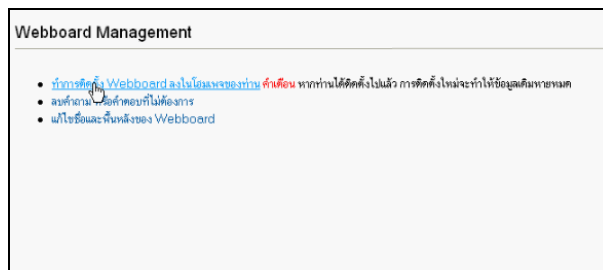

การติดตั้ง Webboard

1. ให้คลิกเลือกที่เมนู **Webboard** เพื่อทำการติดตั้ง Webboard ลงใน โชมเพจ

2. ให้คลิกเลือกที่เมนู **ทำการติดตั้ง Webboard** ลงในโฮมเพจของท่าน

3. เมื่อติดตั้ง Webboard เรียบร้อยแล้วจะปรากฏหน้าจอ ดังนี้