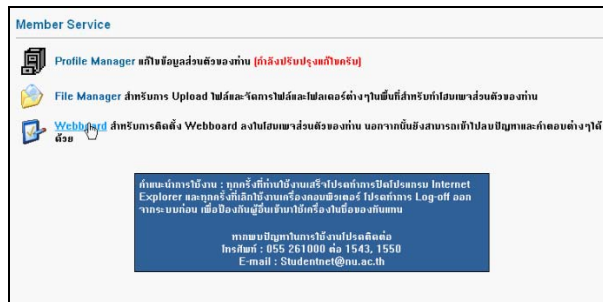

การติดตั้ง Webboard

1. ให้คลิกเลือกที่เมนู **Webboard** เพื่อทำการติดตั้ง Webboard ลงใน โชมเพจ

2. ให้คลิกเลือกที่เมนู **ทำการติดตั้ง Webboard** ลงในโฮมเพจของท่าน

3. เมื่อติดตั้ง Webboard เรียบร้อยแล้วจะปรากฏหน้าจอ ดังนี้